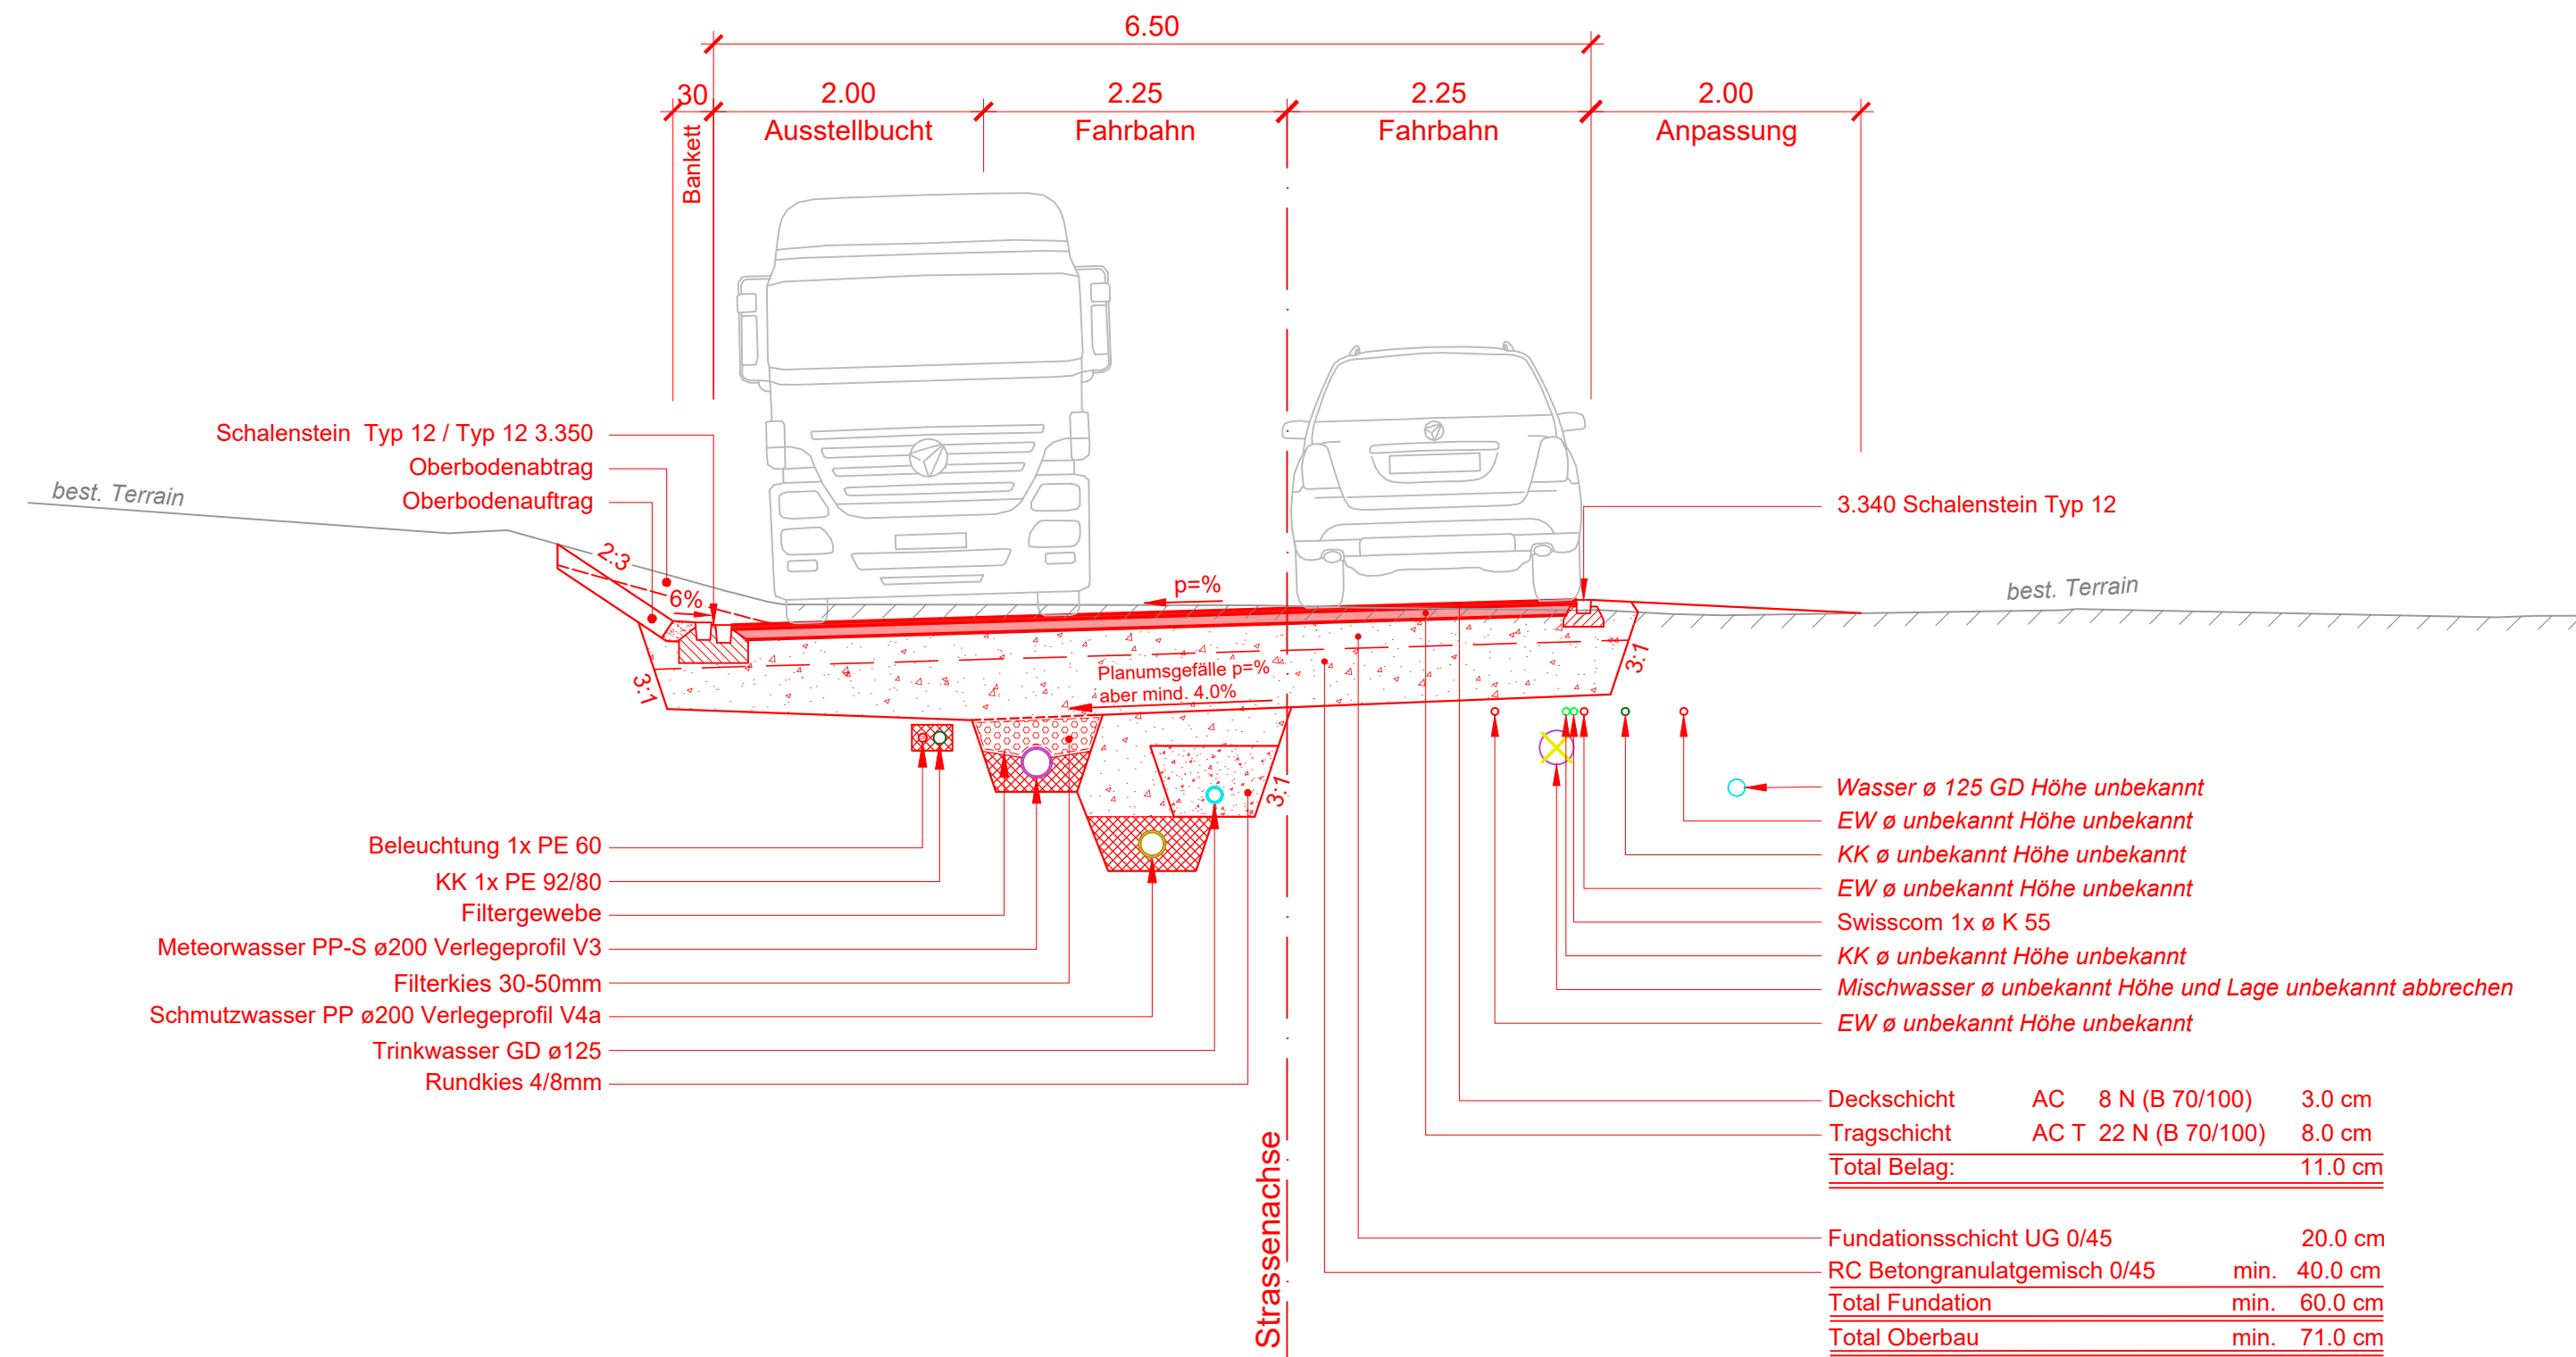

SANIERUNG / AUSBAU BANNHOLZSTRASSE

GEMEINDE ZIZERS

SUBMISSIONSPROJEKT

**Strassenprojekt
Normalprofil**

AFRY Schweiz AG
Gäuggelistrasse 16
CH-7000 Chur
Telefon: +41 81 255 19 19
chur@afry.com

Rev.	Erstellt	Index	Index	Index	Index	Bürointerne Dok. - Nr. (PV):	115003638_104
Datum	25.03.2024					Inventarobjekt-Nummer:	
Entwurf						Format:	30x63
Gez.	OBMA					Massstab:	1:50
Gepr.	CAT					Eingegangen:	
Geprüft / Prüfung.:							
Freigabe:							

**Normalprofil 1:50
160.000**

**Normalprofil 1:50
280.000**