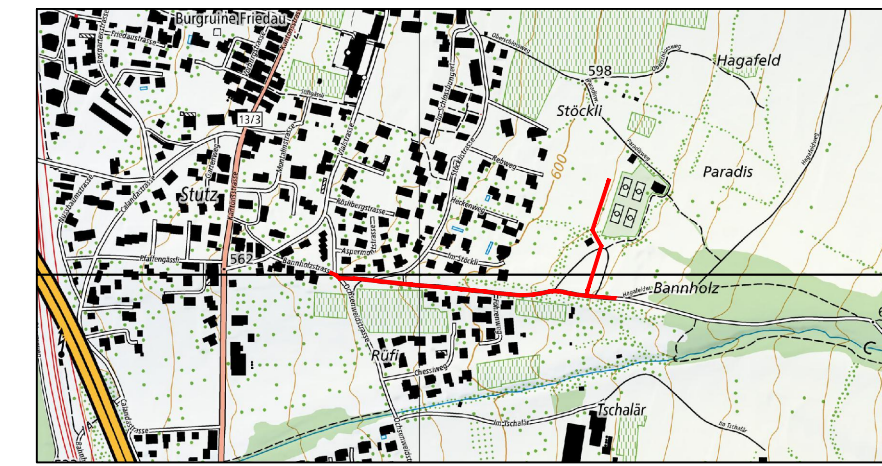

SANIERUNG / AUSBAU BANNHOLZSTRASSE

GEMEINDE ZIZERS

SUBMISSIONSPROJEKT

**Strassenprojekt
Normalprofil**

AFRY Schweiz AG
Gäuggelistrasse 16
CH-7000 Chur
Telefon: +41 81 255 19 19
chur@afry.com

Rev.	Erstellt	Index	Index	Index	Index	Bürointerne Dok. - Nr. (PV):	115003638_104
Datum	25.03.2024					Inventarobjekt-Nummer:	
Entwurf						Format:	30x63
Gez.	OBMA					Massstab:	1:50
Gepr.	CAT					Eingegangen:	
Geprüft / Prüfung.:							
Freigabe:							